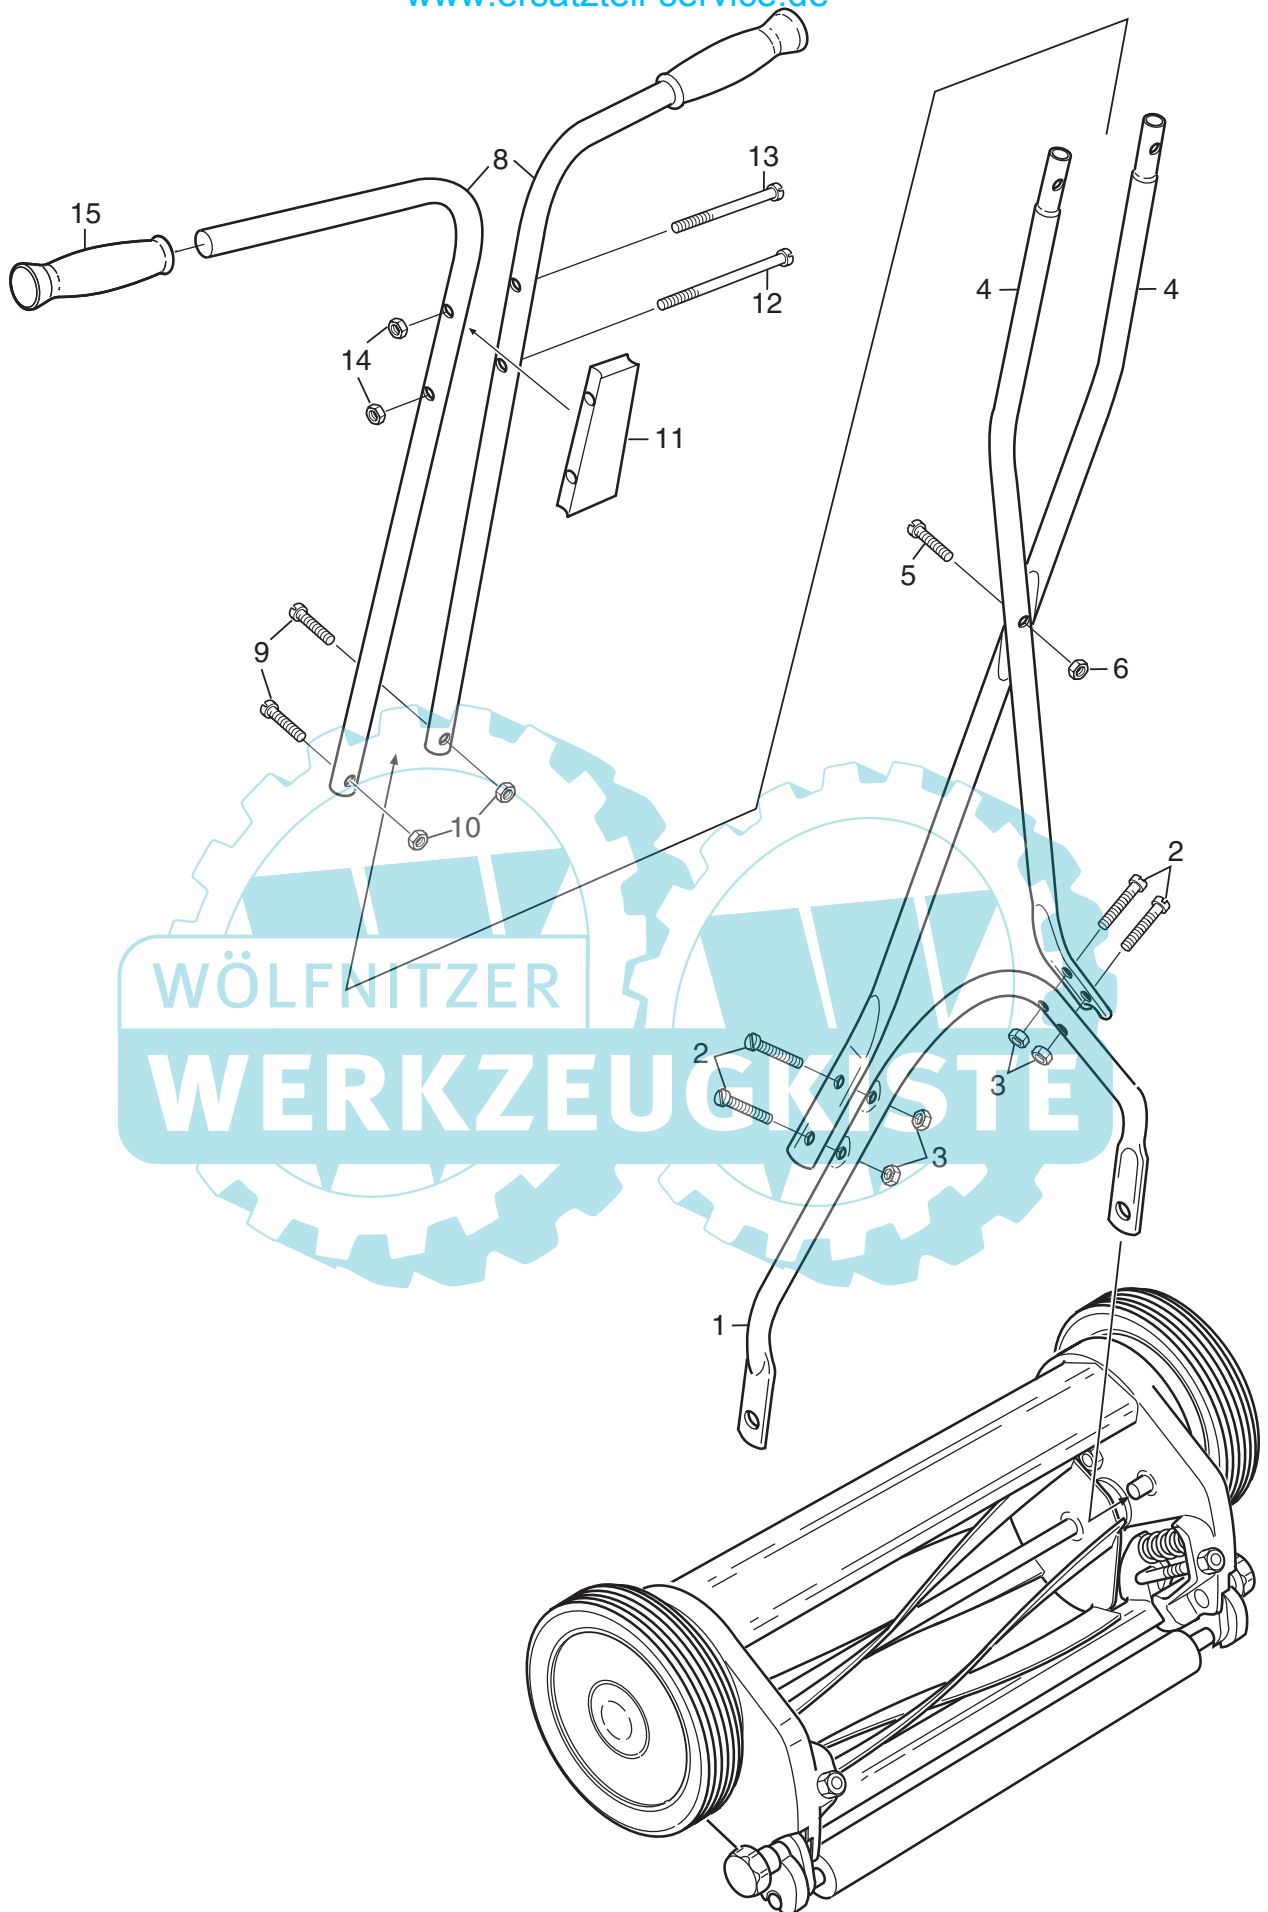

B068

Ausgabe Issue 2003- 1		Bild Nr Picture No B068		VARIOLUX 38 ALU CHASSIE	VARIOLUX 38 ALU CHASSIS	Seite Page 28		
Pos. Fig.	Anzahl/Quantity			Artikel Nr. Part No	Bezeichnung	Description	Satz Kit	Anmerkung Notes
	041 637							
1	1			1122- 0300- 02	Vorderblech- rot.....	Front plate- red.....		
2	3			1122- 0301- 01	Verbindungsstange.....	Connection rod .....		
3	1			1122- 0302- 01	Messerzylinder- schw. ....	Cylinder- black .....		
4	2			1122- 0303- 01	Wickelschutz .....	Guard .....		
5	2			1122- 0304- 01	Distanzhülse .....	Spacer .....		
6	1			1122- 0305- 01	Ritzel- links .....	Gear- L.H.....		
7	1			1122- 0306- 01	Ritzel- rechts.....	Gear- R.H. ....		
8	2			1122- 0307- 01	Mitnehmer .....	Drive key .....		
9	1			1122- 0308- 02	Giebel L- rot .....	Flange LH- red.....		
10	1			1122- 0309- 02	Giebel R- rot .....	Flange RH- red .....		
11	2			1122- 0310- 01	Lauftradachse .....	Wheel axle.....		
12	2			1122- 0311- 01	Kugellager .....	Ball bearing .....		
13	4			1122- 0312- 01	Scheibe.....	Washer.....		
15	2			1122- 0314- 01	Reifen + Felge Kpl.....	Tyre + rim assy .....		
16	2			1122- 0315- 01	Sicherungsring .....	Lock ring.....		
17	2			1122- 0316- 01	Radkappe .....	Hub cap.....		
18	1			1122- 0324- 01	Laufrollen .....	Roller.....		
19	1			1122- 0318- 02	Untermesser- rot .....	Lower blade- red .....		
20	2			1122- 0319- 01	Stellschraube .....	Adjust screw .....		
21	2			1122- 0320- 01	Druckfeder .....	Compression spring.....		
22	2			1122- 0321- 01	Mutter .....	Nut- adjust screw .....		
23	2			1122- 0322- 01	Scheibe.....	Washer.....		
24A	1			1122- 0323- 01	Laufrollenarm- links .....	Roller holder- LH.....		
24B	1			1122- 0323- 02	Laufrollenarm- rechts .....	Roller holder- RH .....		
25	2			9678- 0011- 02	Verriegelungsscheibe .....	Lock washer.....		
26	2			1122- 0322- 01	Scheibe.....	Washer.....		
26	2			9677- 0009- 02	Verriegelungsscheibe .....	Lock washer.....		
27	2			1122- 0326- 01	Höheneinstellrad .....	Height adjust knob .....		
28	2			1122- 0327- 01	Schraube .....	Screw.....		
29	2			9799- 1031- 02	Mutter .....	Nut .....		
30	6			9799- 0831- 02	Mutter .....	Nut .....		
31	6			9683- 0030- 02	Scheibe.....	Lock washer.....		
32	4			1122- 0334- 01	Scheibe.....	Washer.....		